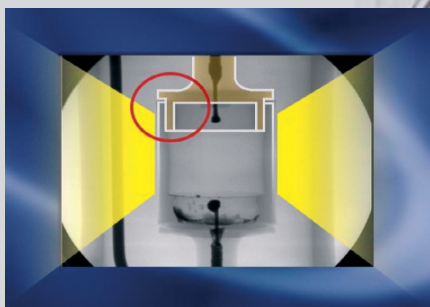

COSTRUZIONE DEL BRUCIATORE IN 3 SOLE PARTI

Altri Produttori
design in 5 parti

- › Design robusto
- › Minori parti = Minori rotture
- › Minore tasso di mortalità

La riduzione del numero dei componenti impiegati nella costruzione del bruciatore rende più robusto il bruciatore stesso e migliora l'affidabilità della lampada. Il vantaggio per il cliente consiste in una maggiore durata di vita media ed un minore numero di guasti prematuri.

DESIGN OTTIMIZZATO DEL BRUCIATORE

Il design ottimizzato permette di ottenere pareti del bruciatore più sottili ai lati dove viene emesso il flusso luminoso massimizzando in tal modo la trasmissione della luce. I terminali invece vengono realizzati a spessore doppio per una maggiore resistenza alla corrosione e quindi una maggiore durata nel tempo della lampada.