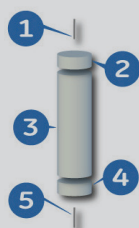

COSTRUZIONE DEL BRUCIATORE IN 3 SOLE PARTI

Altri Produttori
design in 5 parti

- › Design robusto
- › Minori parti = Minori rotture
- › Minore tasso di mortalità

La riduzione del numero dei componenti impiegati nella costruzione del bruciatore rende più robusto il bruciatore stesso e migliora l'affidabilità della lampada. Il vantaggio per il cliente consiste in una maggiore durata di vita media ed un minore numero di guasti prematuri.

DESIGN OTTIMIZZATO DEL BRUCIATORE

Il design ottimizzato permette di ottenere pareti del bruciatore più sottili ai lati dove viene emesso il flusso luminoso massimizzando in tal modo la trasmissione della luce. I terminali invece vengono realizzati a spessore doppio per una maggiore resistenza alla corrosione e quindi una maggiore durata nel tempo della lampada.