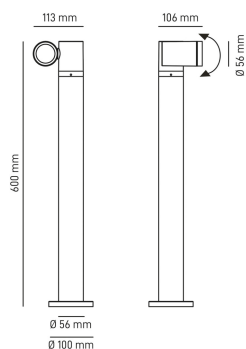

MERIDA

BASE	MISURE mm	VARIANTE	CODICE	EAN	CLASSE ENERGETICA
GU10	1	ANTRACITE	MERIDA6G	8031453027551	
GU10	1	CORTEN	MERIDA6C	8031453027575	

DIMENSIONI	A	B	C
1	600	113	106

- BOLLARD IN ALLUMINIO CON DIFFUSORE IN VETRO
- TESTA ORIENTABILE
- ATTACCO GU10 MAX 7W LED
- FISSAGGIO SU PIASTRA CON TASSELLI
- VERNICIATURA A POLVERI RESISTENTE AI RAGGI UV