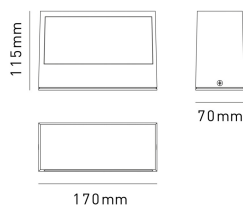

**VALENCIA**  
**Applique**  
**VALENCIAE27B**

DIMENSIONI	A	B	C
1	70	170	115

INFORMAZIONI GENERALI	
Codice	VALENCIAE27B
Ean	8031453027490
Famiglia	VALENCIA
Tecnologia	LED
Variante	BIANCO
Materiale corpo	ALLUMINIO
Materiale diffusore / lente	VETRO
Temperatura esercizio (°C)	-20 +40°C
Garanzia anni	2

CARATTERISTICHE TECNICHE	
Base	E27
Tensione di alim. (V) / Max (V)	220 / 240
Frequenza alimentazione (Hz)	50/60
Classe isolamento	1

IMBALLO	
Imballo	12 / 12
Peso Lordo (Kg)	7.9
Peso Netto (Kg)	0.54

**VALENCIA**  
**Applique**  
**VALENCIAE27B**

- Applique da parete con corpo in alluminio e diffusore in vetro smerigliato
- Attacco E27 per sorgenti LED max 20W
- Verniciatura a polveri resistente ai raggi UV