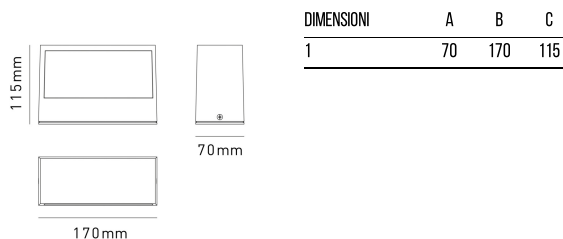

VALENCIA
Applique
VALENCIAE27B

INFORMAZIONI GENERALI	
Codice	VALENCIAE27B
Ean	8031453027490
Famiglia	VALENCIA
Tecnologia	LED
Variante	BIANCA
Materiale corpo	ALLUMINIO
Materiale diffusore / lente	VETRO
Temperatura esercizio (°C)	-20 +40°C
Garanzia anni	2

CARATTERISTICHE TECNICHE	
Base	E27
Tensione di alim. (V) / Max (V)	220 / 240
Frequenza alimentazione (Hz)	50/60
Classe isolamento	1
IMBALLO	
Imballo	12
Peso Lordo (Kg)	7.9
Peso Netto (Kg)	0.54

VALENCIA
Applique
VALENCIAE27B

- Applique da parete con corpo in alluminio e diffusore in vetro smerigliato
- Attacco E27 per sorgenti LED max 20W
- Verniciatura a polveri resistente ai raggi UV

fascio singolo
single beam