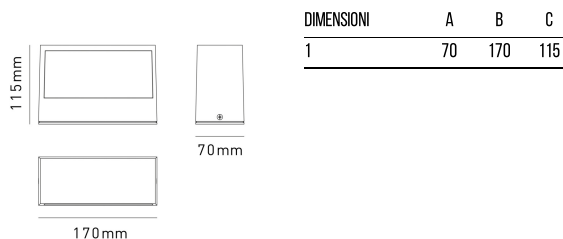

VALENCIA
Applique
VALENCIAE27B

INFORMAZIONI GENERALI	
Codice	VALENCIAE27B
Ean	8031453027490
Famiglia	VALENCIA
Tecnologia	LED
Variante	BIANCA
Materiale corpo	ALLUMINIO
Materiale diffusore / lente	VETRO
Temperatura esercizio (°C)	-20 +40°C
Garanzia anni	2

CARATTERISTICHE TECNICHE	
Base	E27
Tensione di alim. (V) / Max (V)	220 / 240
Frequenza alimentazione (Hz)	50/60
Classe isolamento	1
IMBALLO	
Imballo	12
Peso Lordo (Kg)	7.9
Peso Netto (Kg)	0.54

VALENCIA
Applique
VALENCIAE27B

- Applique da parete con corpo in alluminio e diffusore in vetro smerigliato
- Attacco E27 per sorgenti LED max 20W
- Verniciatura a polveri resistente ai raggi UV