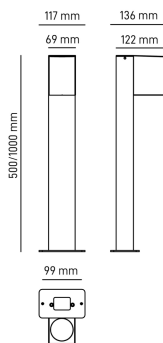

## IBIZA

BASE	MISURE mm	VARIANTE	CODICE	EAN	CLASSE ENERGETICA
GU10	1	ANTRACITE	IBIZA5G	8031453027537	
GU10	1	CORTEN	IBIZA5C	8031453028855	
GU10	2	ANTRACITE	IBIZA10G	8031453027544	
GU10	2	CORTEN	IBIZA10C	8031453028862	

IP 65

~G  
220-240V

DIMENSIONI	A	B	C
1	500	122	69
2	1000	122	69

- BOLLARD IN ALLUMINIO CON DIFFUSORE IN VETRO
- ATTACCO GU10 MAX 7W LED
- FISSAGGIO SU PIASTRA CON TASSELLI
- VERNICIATURA A POLVERI RESISTENTE AI RAGGI UV