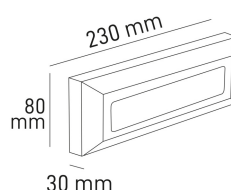

SORIA RETTANGOLARE
Segnapasso CCT
SORIA4A
4 W - 300lm - 3000-4000-6500K

DIMENSIONI	A	B	C
1	80	30	230

INFORMAZIONI GENERALI	
Codice	SORIA4A
Ean	8031453027445
Famiglia	SORIA RETTANGOLARE
Tecnologia	LED
Variante	
Materiale corpo	ABS
Materiale diffusore / lente	PC
Sorgente sostituibile	NO

DATI ILLUMINOTECNICI	
Colore luce	CCT
CCT (K)	3000-4000-6500
Flusso luminoso (lm)	300
Flusso Luminoso Modulo (lm)	440
Fascio luminoso (°)	38
Resa Cromatica (CRI)	80

CARATTERISTICHE TECNICHE	
Potenza (W)	4
Tensione di alim. (V) / Max (V)	220 / 240
Frequenza alimentazione (Hz)	50/60
Fattore di potenza	0,5
Compatibile dimmer	NO
Vita nominale (h)	25000

IMBALLO	
Confezione	SC
Imballo	20
Peso Lordo (Kg)	6,3
Peso Netto (Kg)	0,26

SORIA RETTANGOLARE

Segnapasso CCT

SORIA4A

4W - 300lm - 3000-4000-6500K

- Segnapasso in ABS e policarbonato per applicazione a parete
- Cover bianca e antracite in dotazione
- Disponibile con fascio simmetrico e asimmetrico
- Modulo LED integrato da 4W
- CCT selezionabile