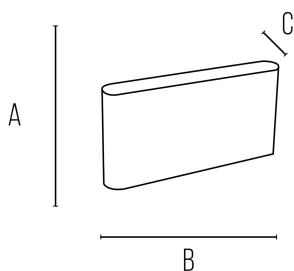

APPLIQUE ALICANTE

POTENZA WATT	KELVIN	LUMEN LM	MISURE MM	FASCIO °	VARIANTE	CODICE	EAN	IMBALLO
12	3000-4000-6000	580	1	2X150	BIANCO	ALICANTE 10B	8031453022013	20
12	3000-4000-6000	500	1	2X150	ANTRACITE	ALICANTE 10G	8031453022020	20

DIMENSIONI	A	B	C
1	90	175	30

- CORPO IN ALLUMINIO PRESSOFUSO VERNICIATO
- MODULI LED INTEGRATI 2X6W (DOPPIA EMISSIONE)
- TEMPERATURA DI COLORE IMPOSTABILE MEDIANTE SELETTORE