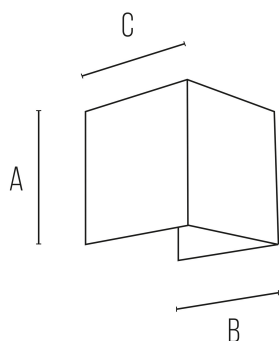

APPLIQUE MARBELLA SQUARED

| POTENZA WATT | KELVIN | LUMEN LM | MISURE MM | FASCIO ° | VARIANTE | CODICE | EAN | IMBALLO |
|--------------|--------|----------|-----------|----------|---------------|--------------|---------------|---------|
| 10 | 4000 | 610 | 1 | 2X90 | BIANCO | MARBELLA10BQ | 8031453021962 | 20 |
| 10 | 4000 | 480 | 1 | 2X90 | ANTRACITE | MARBELLA10GQ | 8031453021979 | 20 |
| 10 | 4000 | 520 | 1 | 2X90 | GRIGIO MARINA | MARBELLA10MQ | 8031453021986 | 1 |
| 10 | 4000 | 480 | 1 | 2X90 | CORTEN | MARBELLA10CQ | 8031453023782 | 20 |

| DIMENSIONI | A | B | C |
|------------|-----|-----|-----|
| 1 | 100 | 100 | 100 |

- APPLIQUE DA PARETE IN ALLUMINIO PER INTERNI ED ESTERNI
- MODULI LED INTEGRATI 2X5W (DOPPIA EMISSIONE)
- DOPPIO FASCIO REGOLABILE 0° - 90° SENZA L'USO DI ATTREZZI