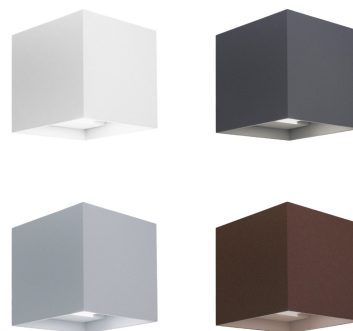

APPLIQUE MARBELLA SQUARED

| POTENZA WATT | KELVIN | LUMEN LM | MISURE MM | FASCIO ° | VARIANTE | CODICE | EAN | IMBALLO |
|--------------|--------|----------|-----------|----------|---------------|--------------|---------------|---------|
| 10 | 4000 | 610 | 1 | 2X90 | BIANCO | MARBELLA10BQ | 8031453021962 | 20 |
| 10 | 4000 | 480 | 1 | 2X90 | ANTRACITE | MARBELLA10GQ | 8031453021979 | 20 |
| 10 | 4000 | 520 | 1 | 2X90 | GRIGIO MARINA | MARBELLA10MQ | 8031453021986 | 1 |
| 10 | 4000 | 480 | 1 | 2X90 | CORTEN | MARBELLA10CQ | 8031453023782 | 20 |

| DIMENSIONI | A | B | C |
|------------|-----|-----|-----|
| 1 | 100 | 100 | 100 |

- APPLIQUE DA PARETE IN ALLUMINIO PER INTERNI ED ESTERNI
- MODULI LED INTEGRATI 2X5W (DOPPIA EMISSIONE)
- DOPPIO FASCIO REGOLABILE 0° - 90° SENZA L'USO DI ATTREZZI