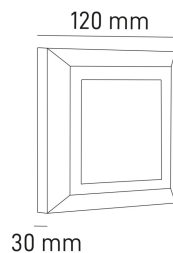

SORIA QUADRATO

Segnapasso CCT

SORIA4Q

4 W - 330lm - 3000-4000-6500K

DIMENSIONI	A	B	C
1	120	30	120

INFORMAZIONI GENERALI	
Codice	SORIA4Q
Ean	8031453027452
Famiglia	SORIA QUADRATO
Tecnologia	LED
Materiale corpo	ABS
Materiale diffusore / lente	PC
Sorgente sostituibile	NO

DATI ILLUMINOTECNICI	
Colore luce	CCT
CCT (K)	3000-4000-6500
Flusso luminoso (lm)	330
Flusso Luminoso Modulo (lm)	450
Fascio luminoso (°)	120
Resa Cromatica (CRI)	80

CARATTERISTICHE TECNICHE	
Potenza (W)	4
Tensione di alim. (V) / Max (V)	220 / 240
Frequenza alimentazione (Hz)	50/60
Fattore di potenza	0,5
Compatibile dimmer	NO
Vita nominale (h)	25000

IMBALLO	
Confezione	SC
Imballo	20
Peso Lordo (Kg)	5,6
Peso Netto (Kg)	0,22

SORIA QUADRATO

Segnapasso CCT

SORIA4Q

4W - 330lm - 3000-4000-6500K

- Segnapasso in ABS e policarbonato per applicazione a parete
- Cover bianca e antracite in dotazione
- Modulo LED integrato da 4W
- CCT selezionabile