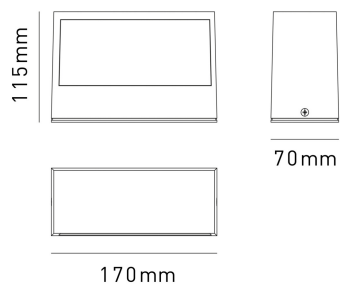

## VALENCIA

BASE	MISURE mm	VARIANTE	CODICE	EAN	CLASSE ENERGETICA
E27	1	BIANCA	VALENCIAE27B	8031453027490	
E27	1	ANTRACITE	VALENCIAE27G	8031453027483	
E27	1	CORTEN	VALENCIAE27C	8031453027506	

- APPLIQUE DA PARETE CON CORPO IN ALLUMINIO E DIFFUSORE IN VETRO SMERIGLIATO
- ATTACCO E27 PER SORGENTI LED MAX 20W
- VERNICIATURA A POLVERI RESISTENTE AI RAGGI UV

DIMENSIONI	A	B	C
1	70	170	115