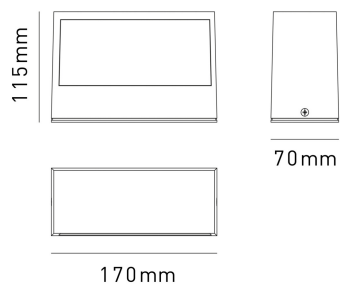

VALENCIA

BASE	MISURE mm	VARIANTE	CODICE	EAN	CLASSE ENERGETICA
E27	1	BIANCO	VALENCIAE27B	8031453027490	
E27	1	ANTRACITE	VALENCIAE27G	8031453027483	
E27	1	CORTEN	VALENCIAE27C	8031453027506	

DIMENSIONI	A	B	C
1	70	170	115

- APPLIQUE DA PARETE CON CORPO IN ALLUMINIO E DIFFUSORE IN VETRO SMERIGLIATO
- ATTACCO E27 PER SORGENTI LED MAX 20W
- VERNICIATURA A POLVERI RESISTENTE AI RAGGI UV