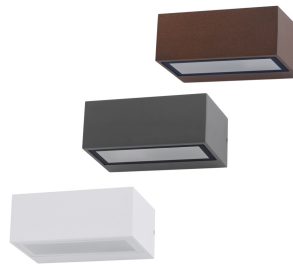

VALENCIA

BASE	MISURE mm	VARIANTE	CODICE	EAN	CLASSE ENERGETICA
E27	1	BIANCO	VALENCIAE27B	8031453027490	
E27	1	ANTRACITE	VALENCIAE27G	8031453027483	
E27	1	CORTEN	VALENCIAE27C	8031453027506	

DIMENSIONI	A	B	C
1	70	170	115

- APPLIQUE DA PARETE CON CORPO IN ALLUMINIO E DIFFUSORE IN VETRO SMERIGLIATO
- ATTACCO E27 PER SORGENTI LED MAX 20W
- VERNICIATURA A POLVERI RESISTENTE AI RAGGI UV