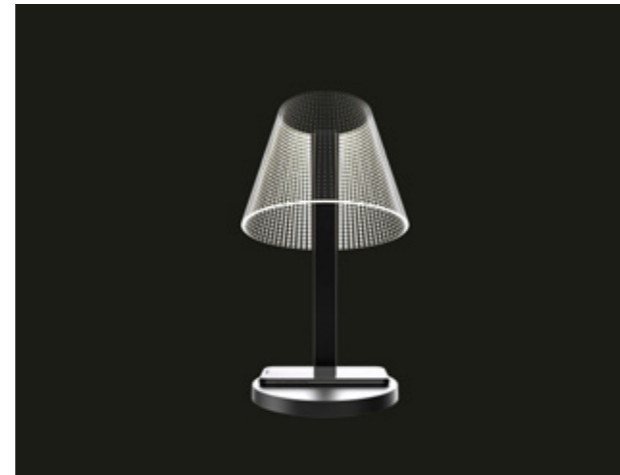

LAMPADA DA TAVOLO ILLUSION LED

NEW

CATEGORIA SCONTO 23

**IT**

- Regolazione dell'intensità luminosa tra 5 step, dal 10% di luminosità fino al 100%.
- Regolazione della temperatura di colore tra 5 step: 2500/2900/3300/3900/4300 K.
- Ricarica wireless rapida di tutti i dispositivi compatibili con lo standard Qi
- Base di ricarica in vetro temperato di sicurezza resistente all'usura.
- Tasti di selezione luminosità, temperatura di colore e accensione/spengimento a sfioramento
- Accensione/spengimento della lampada mediante il passaggio della mano sopra il paralume tramite sensore a infrarossi.

**EN**

- Adjustable light level in 5 steps from 10% to 100%
- Adjustable color temperature in 5 steps: 2500/2900/3300/3900/4300 K
- Wireless fast charging of all Qi-compatible devices
- The charger base is made of wear-resistant and safe tempered glass.
- Touch switches for colour temperature and brightness adjustment.
- Power ON and OFF the lamp passing the hand over the lampshade via infrared sensor

POTENZA WATT	BASE	KELVIN	LUMEN LM	FASCIO °	MISURE MM	VARIANTE	CODICE	EAN	IMBALLO	PREZZO €
7	-	2500 4300	310	360	1	DOT	4126297	6435200255556	1	-
7	-	2500 4300	240	360	1	LINE	4126298	6435200255570	1	-

Five-step adjustment of LED brightness and colour temperature and wireless Qi fast charging with simultaneous USB charging