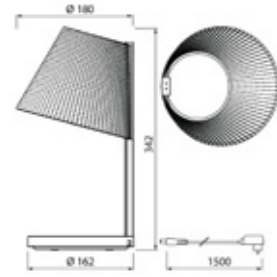

LAMPADA DA TAVOLO ILLUSION LED

NEW

CATEGORIA SCONTO 23

**IT**

- Regolazione dell'intensità luminosa tra 5 step, dal 10% di luminosità fino al 100%.
- Regolazione della temperatura di colore tra 5 step: 2500/2900/3300/3900/4300 K.
- Ricarica wireless rapida di tutti i dispositivi compatibili con lo standard Qi
- Base di ricarica in vetro temperato di sicurezza resistente all'usura.
- Tasti di selezione luminosità, temperatura di colore e accensione/spengimento a sfioramento
- Accensione/spengimento della lampada mediante il passaggio della mano sopra il paralume tramite sensore a infrarossi.

**EN**

- Adjustable light level in 5 steps from 10% to 100%
- Adjustable color temperature in 5 steps: 2500/2900/3300/3900/4300 K
- Wireless fast charging of all Qi-compatible devices
- The charger base is made of wear-resistant and safe tempered glass.
- Touch switches for colour temperature and brightness adjustment.
- Power ON and OFF the lamp passing the hand over the lampshade via infrared sensor

POTENZA WATT	BASE	KELVIN	LUMEN LM	FASCIO °	MISURE MM	VARIANTE	CODICE	EAN	IMBALLO	PREZZO €
7	-	2500 4300	310	360	1	DOT	4126297	6435200255556	1	-
7	-	2500 4300	240	360	1	LINE	4126298	6435200255570	1	-

Five-step adjustment of LED brightness and colour temperature and wireless Qi fast charging with simultaneous USB charging