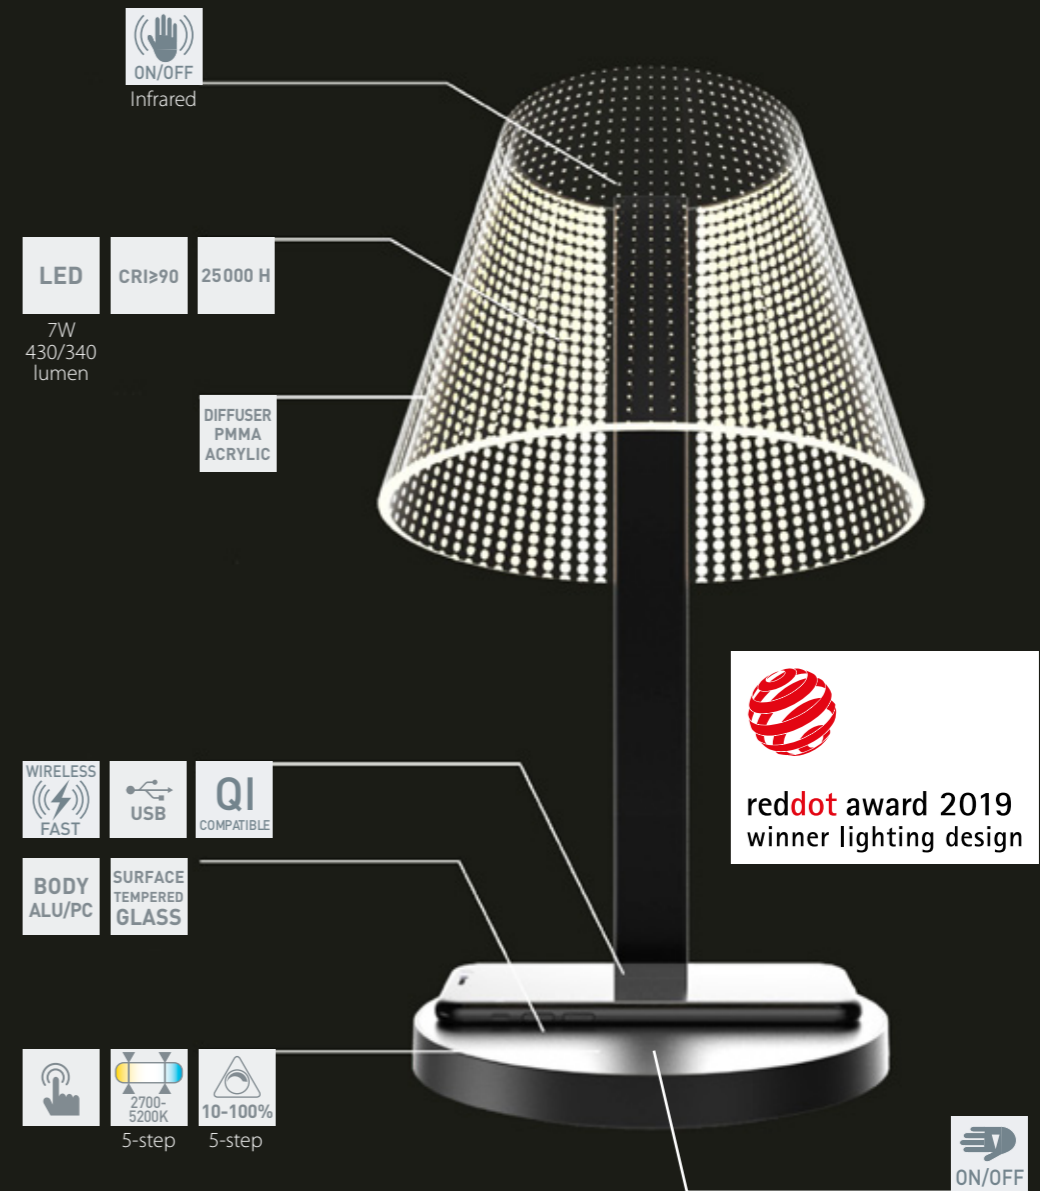

LAMPADA DA TAVOLO ILLUSION LED

NEW

CATEGORIA SCONTO 23

**IT**

- Regolazione dell'intensità luminosa tra 5 step, dal 10% di luminosità fino al 100%.
- Regolazione della temperatura di colore tra 5 step: 2500/2900/3300/3900/4300 K.
- Ricarica wireless rapida di tutti i dispositivi compatibili con lo standard Qi
- Base di ricarica in vetro temperato di sicurezza resistente all'usura.
- Tasti di selezione luminosità, temperatura di colore e accensione/spengimento a sfioramento
- Accensione/spengimento della lampada mediante il passaggio della mano sopra il paralume tramite sensore a infrarossi.

**EN**

- Adjustable light level in 5 steps from 10% to 100%
- Adjustable color temperature in 5 steps: 2500/2900/3300/3900/4300 K
- Wireless fast charging of all Qi-compatible devices
- The charger base is made of wear-resistant and safe tempered glass.
- Touch switches for colour temperature and brightness adjustment.
- Power ON and OFF the lamp passing the hand over the lampshade via infrared sensor

POTENZA WATT	BASE	KELVIN	LUMEN LM	FASCIO °	MISURE MM	VARIANTE	CODICE	EAN	IMBALLO	PREZZO €
7	-	2500 4300	310	360	1	DOT	4126297	6435200255556	1	-
7	-	2500 4300	240	360	1	LINE	4126298	6435200255570	1	-

Five-step adjustment of LED brightness and colour temperature and wireless Qi fast charging with simultaneous USB charging