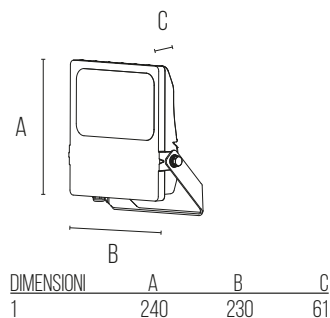

PROTEZIONE SOVRAVOLTAGGIO SURGE PROTECTION

100-150W
6KV LINE-LINE, 10KV LINE-EARTH
200-300W
6KV LINE-LINE, 12KV LINE-EARTH

CE

KYOTO 100

PROIETTORE A LED PROFESSIONALE
 PROFESSIONAL LED FLOODLIGHT

NEW

CATEGORIA SCONTO 24