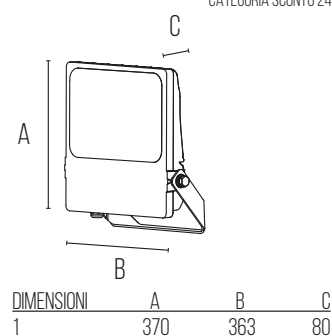

KYOTO 300

PROIETTORE A LED PROFESSIONALE
PROFESSIONAL LED FLOODLIGHT

NEW

CATEGORIA SCONTO 24

Accessorio testa per palo /
Pole adaptor