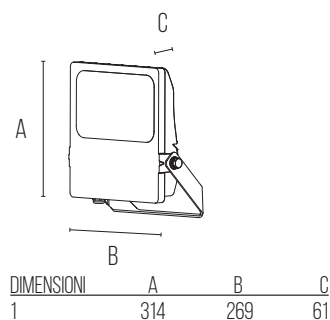

KYOTO 100

PROIETTORE A LED PROFESSIONALE PROFESSIONAL LED FLOODLIGHT

AGGIORNATO

BTL CATEGORIA SCONTO 24

Accessorio testa per palo /
Pole adaptor